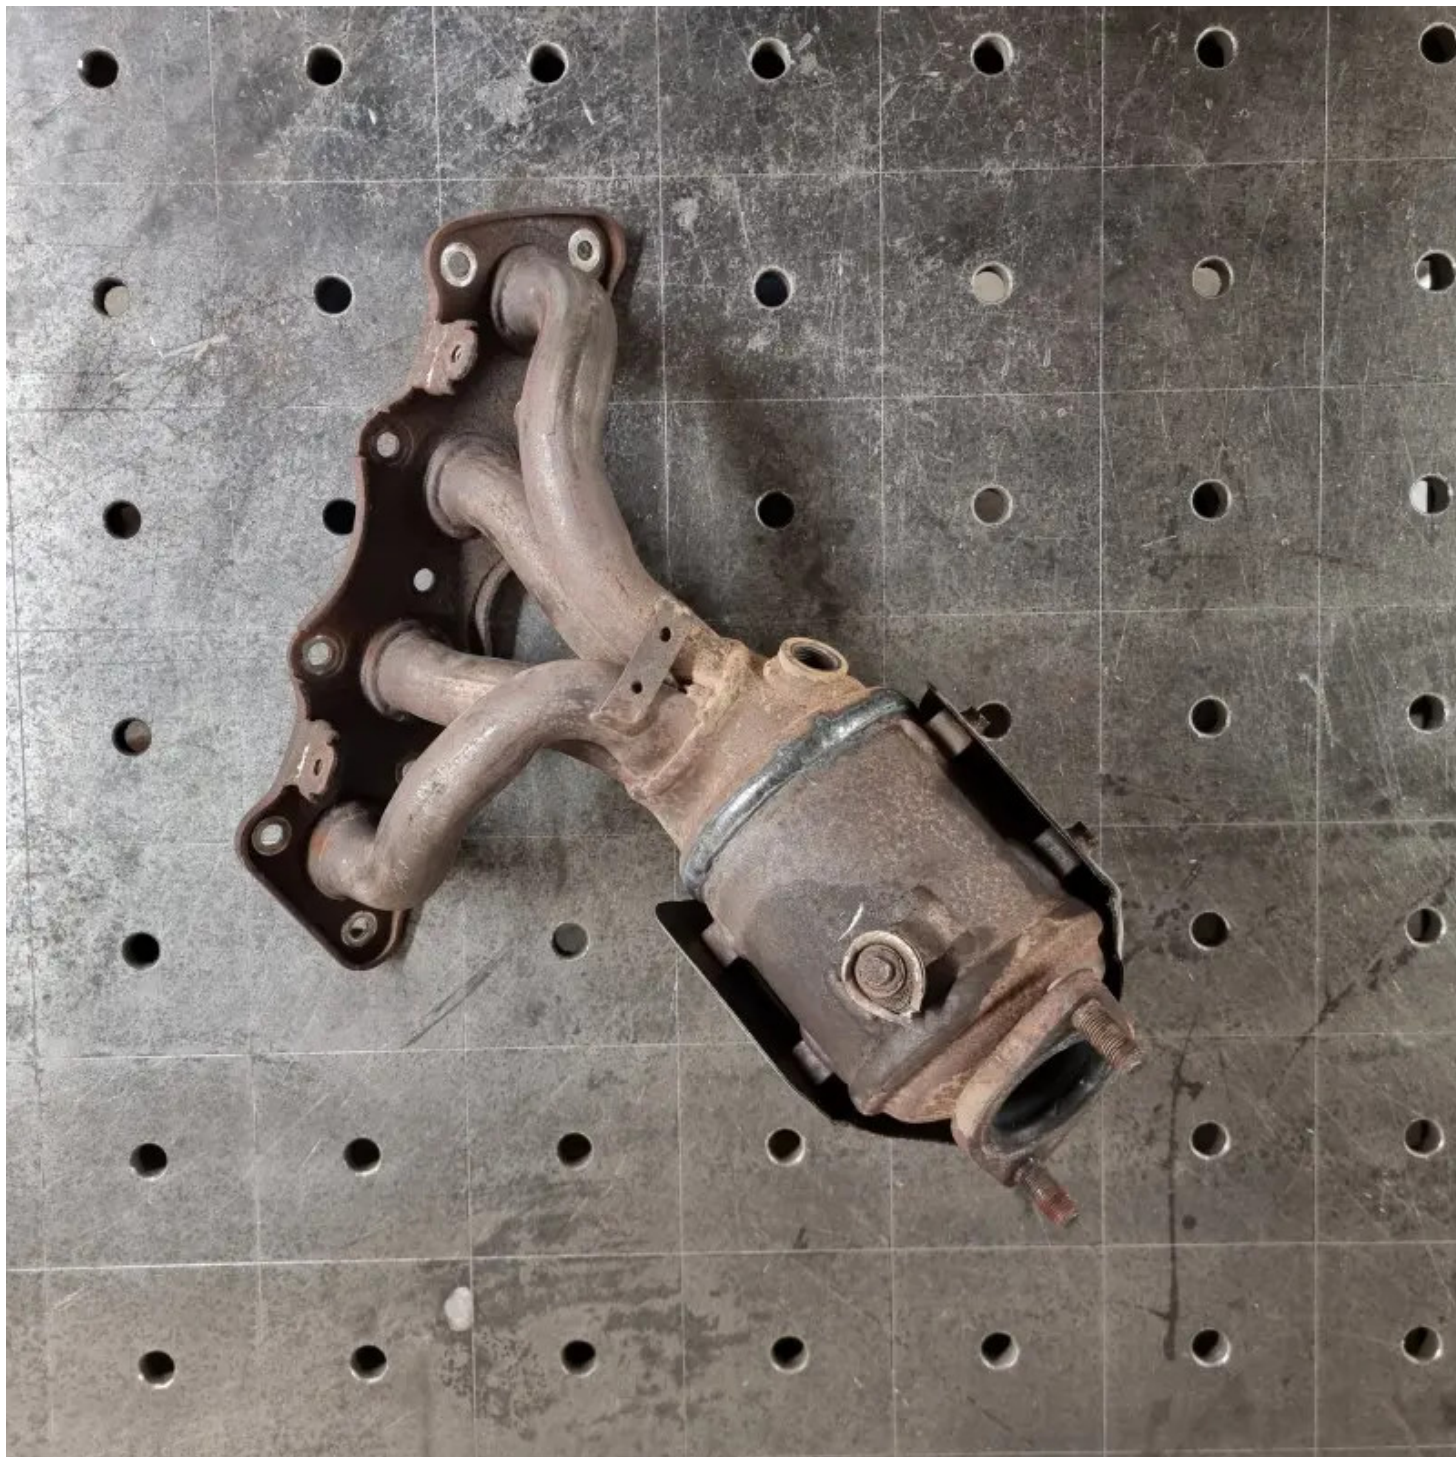

## Katalizator regenerowany KIA Soul 1.6 GDI 2011-2014

**Symbol produktu:**

Symbol: REG-KIA009

EAN13: -

**Cechy produktu:**

Materiał wkładu: Metalowy - typ S

Producent: OE

Pojemność silnika: 1.6 GDI

Rok produkcji: 2011-2014

Konie mechaniczne: 140 KM

Numer oryginału (OE): 285102BPF2, 28510 2BPF2,  
28510-2BPF2, 2BPF2, W2BPF2

Numer oryginału (OE): 285102BEF5, 28510 2BEF5,  
28510-2BEF5, 2BEF5, W2BEF5

Numer oryginału (OE): 285102BEF1, 28510 2BEF1,  
28510-2BEF1, 2BEF1, W2BEF1

Numer oryginału (OE): 285102BES1, 28510 2BES1,  
28510-2BES1, 2BES1, W2BES1

Numer oryginału (OE): 285102BGF5, 28510 2BGF5,  
28510-2BGF5, 2BGF5, W2BGF5

Numer oryginału (OE): 285102BGS5, 28510 2BGS5,  
28510-2BGS5, 2BGS5, W2BGS5