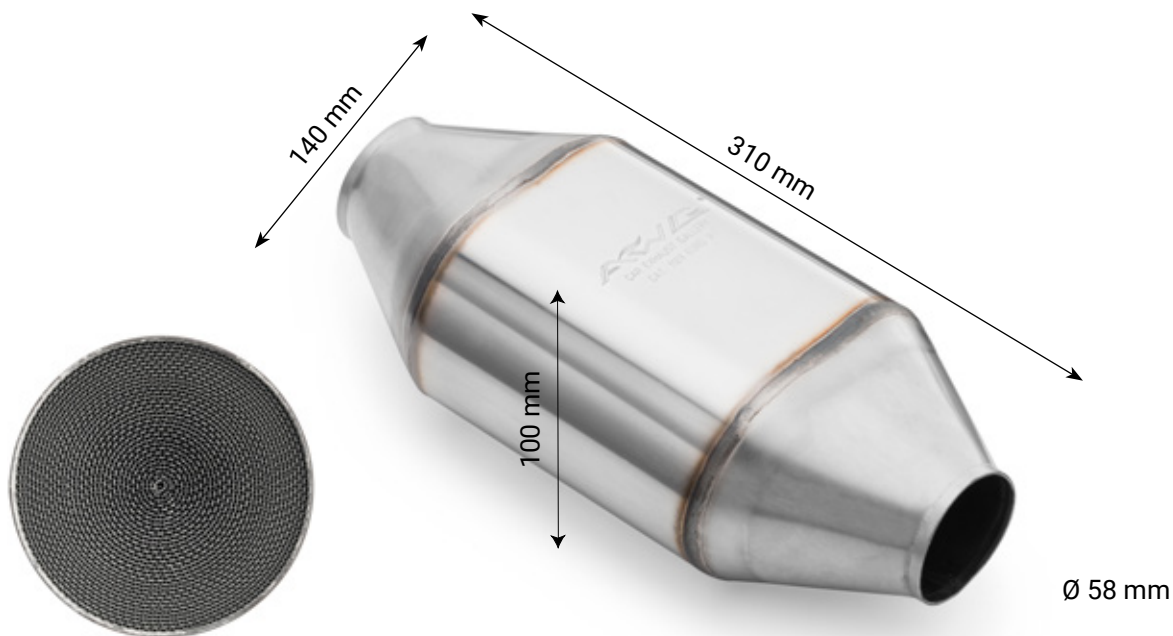

## Katalizator sportowy płaski 0.7 - 2.5

Sportowy katalizator ze stali nierdzewnej z metalowym wkładem. Kompatybilny z silnikami benzynowymi, diesel oraz instalacjami LPG.

Symbol	Pojemność	Norma	Zastosowanie	Typ wkładu	Przepustowość
MP-S25/E2/100	0.7 - 2.5	Euro 2	Benzyna / LPG Diesel	Metalowy	100 CPSI
MP-S25/E2/200		Euro 2			200 CPSI
MP-S25/E3/100		Euro 3			100 CPSI
MP-S25/E3/200		Euro 3			200 CPSI
MP-S25/E4/100		Euro 4			100 CPSI
MP-S25/E4/200		Euro 4			200 CPSI
MP-S25/E5/100		Euro 5			100 CPSI
MP-S25/E5/200		Euro 5			200 CPSI
MP-S25/E6/100		Euro 6			100 CPSI
MP-S25/E6/200		Euro 6			200 CPSI